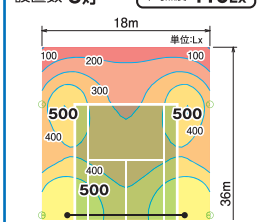

設置数 8灯 (平均照度 419Lx)