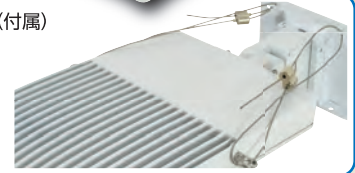

〈設置使用例〉ワダスポーツ様(姫路)

直流電源装置は内蔵  
だから施工が簡単!

従来のポールに  
取付け対応可能。  
(HID安定器は使用不可)

落下防止ワイヤー(付属)

〈万一の安全確保に〉  
振動や強風による器具の  
落下を防ぐため取付けて  
ください。