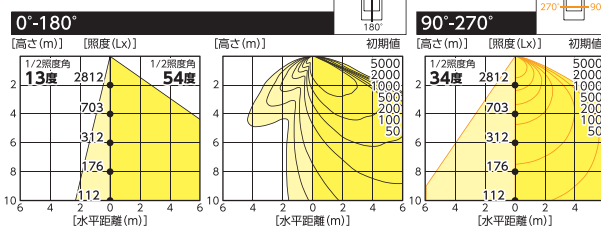

LED 300W メタルハライドライト 700w相当の明るさ!!

型式
LAR300-AKS-50K

定格光束 **46100Lm**
固有エネルギー消費効率
(100V) 152.6Lm/W
(200V) 157.3Lm/W

JANコード 4937305-05899-2
梱包数/1元払発送単位/1
標準価格(税別) **184,000円**

■直射水平面照度