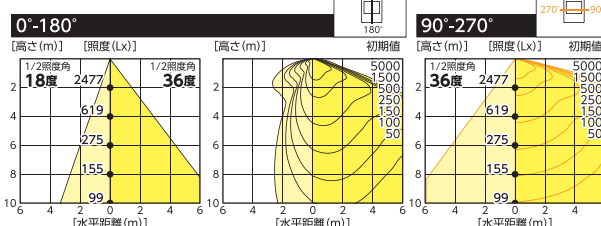

LED 230W メタルハライドライト 400w相当の明るさ!!

型式
LAR230-AKS-50K

定格光束 **35900Lm**
固有エネルギー消費効率
(100V) 161.7Lm/W
(200V) 167.7Lm/W

JANコード 4937305-05898-5
梱包数/1元払発送単位/1
標準価格(税別) **161,000円**

■直射水平面照度