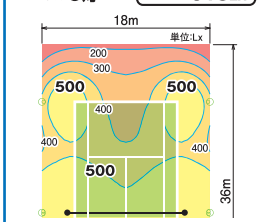

JISスポーツ照明基準 区分Ⅰ
必要な照度 500Lx以上クリア

設置数 8灯 (平均照度 518Lx)