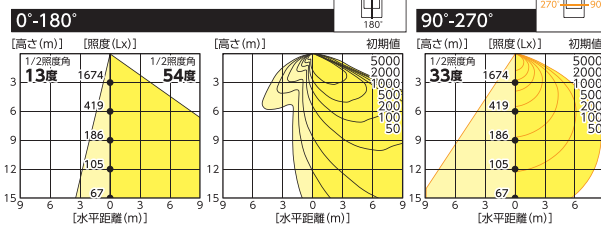

## LED 420W メタルハライドライト 1000w相当の明るさ!!

型式  
**LAR420-AKS-50K**

定格光束 **61000Lm**  
固有エネルギー消費効率  
(100V) 148.7Lm/W  
(200V) 155.2Lm/W

JANコード 4937305-05900-5  
梱包数/1元払発送単位/1  
標準価格(税別) **218,500円**

■直射水平面照度

JISスポーツ照明基準 区分Ⅰ  
必要な照度 500Lx以上クリア