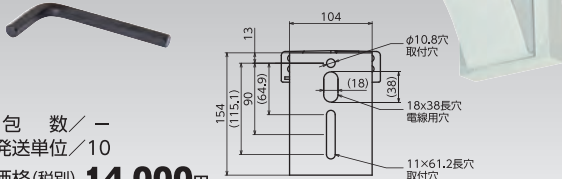

オプション

取付金具(Bタイプ) LAR-BR-B

(付属品)

- ●8×25キャップボルト × 4
- ●M10×30ボルトナットセット × 2
- ●14mm六角レンチ(上下角度調整用)

■取付サイズ ※単位：mm

梱包数 / ー
元払発送単位 / 10

標準価格(税別) **14,000円**

取付金具(Eタイプ) LAR-BR-E

(付属品)

- ●8×25キャップボルト × 4
- ●M8×30ボルトナットセット × 2

■取付サイズ ※単位：mm

梱包数 / ー
元払発送単位 / 10

標準価格(税別) **5,800円**

取付ベース(Bタイプ用) LAR-BA

※別注にて各種取付架台用に
穴あけ加工など対応します。