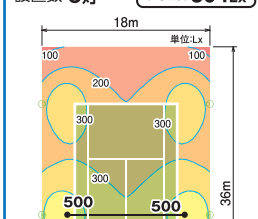

設置数 8灯 (平均照度 304Lx)

※球寿命は光束が70%に低下するまでの時間です。表示は設計値であり、製品の寿命を保証するものではありません。※直射水平面照度は計算値であり、実際と異なる場合があります。※LEDにはバラツキがあるため、同一型式製品でも光源色や明るさが異なる場合があります。 ※アース線は必ず接続してください。

## 仕様・サイズ・質量