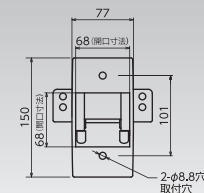

梱包数 / ー
元払発送単位 / 10

標準価格(税別) **5,800円**